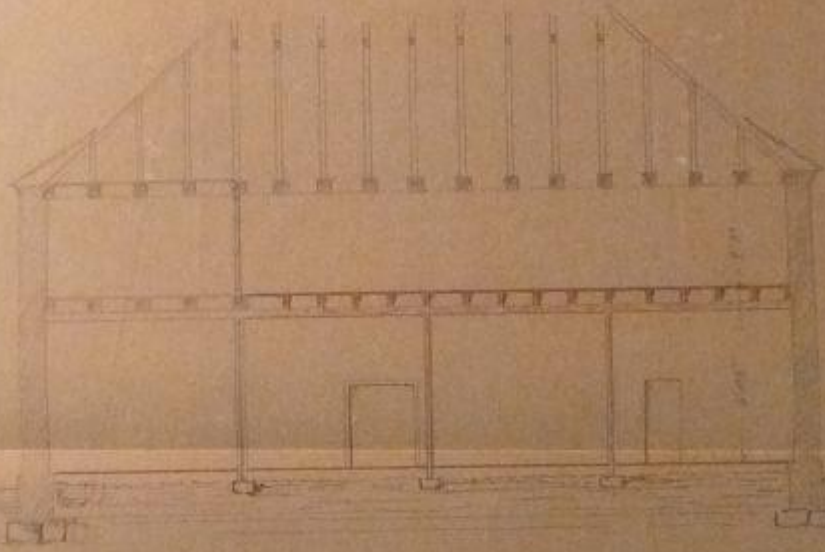

a. Föhrer 196 aal
 1 Etage 2. 312 aal
 a 11%
 c. Parkkeller
 1 Etage 1007 aal
 c. 1. 217
 d. 335
 2 Etage 690
 e. 1 Etage 103
 f. 2. 504
 g. 192
 2 Etage 359

2885 a alen } Överguden vidare Fördelning
 11%
 1891
 312 a al 11% / 4° 54
 2885 a - 1 / 30° 5
 1891 5° 41
 211 från 1891 34° 29
 29. 50.

1891 aal
 1891 aal
 1891 aal

Platz N. 79

Kaiserhof Nr. 2086.

Hj. ab Baadimauisstraße in Overpadens neuen Wandel

Handwritten notes on the left side of the page, partially obscured and difficult to read.

Handwritten note: 'Koch- und Kamin für brasilianische Lager'.

Vertical handwritten label: Baadimauisstraße

Vertical handwritten label: Overpadens neuen Wandel

Overpadens neuen Wandel