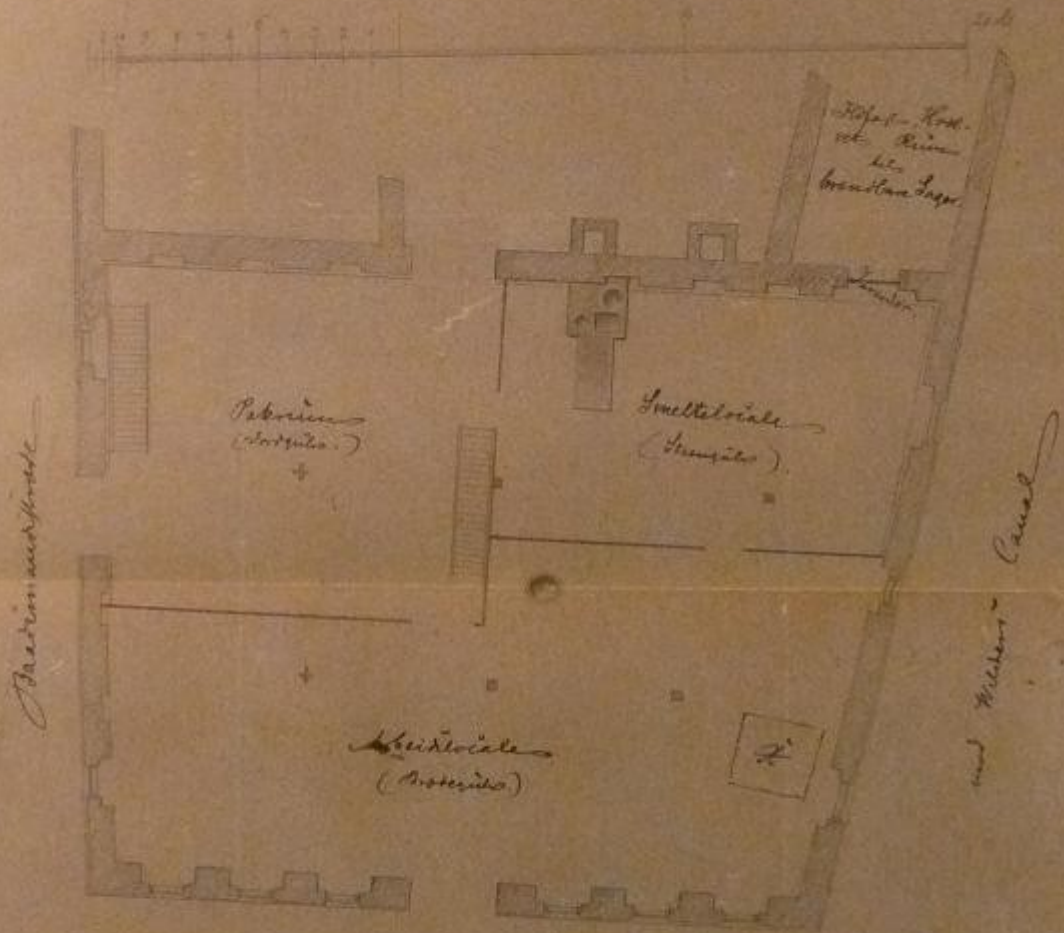

a. Föhrer 196 aal
 1 Etage 2. 312 aal
 a 11%
 c. Parkkeller
 1 Etage 1007 aal
 c. 1. 217
 d. 335
 2 Etage 690
 e. 1 Etage 103
 f. 2. 504
 g. 192
 2 Etage 359

2885 a alen } Överguden vidare Fördelning
 11%
 1891
 312 a al 11% / 4° 54
 2885 a - 1 / 30° 5
 1891 5° 41
 211 från 1891 34° 29
 29. 50.

1891 aal
 1891 aal
 1891 aal

Platz N. 79

Kaiserhof Nr. 2086.

Hj. ab Baadimauisstraße in Overpadens neuen Wandel

Handwritten notes on the left side of the page, partially obscured and difficult to read.

Handwritten note: 'Koch- und Kamin für brasilianische Lager'.